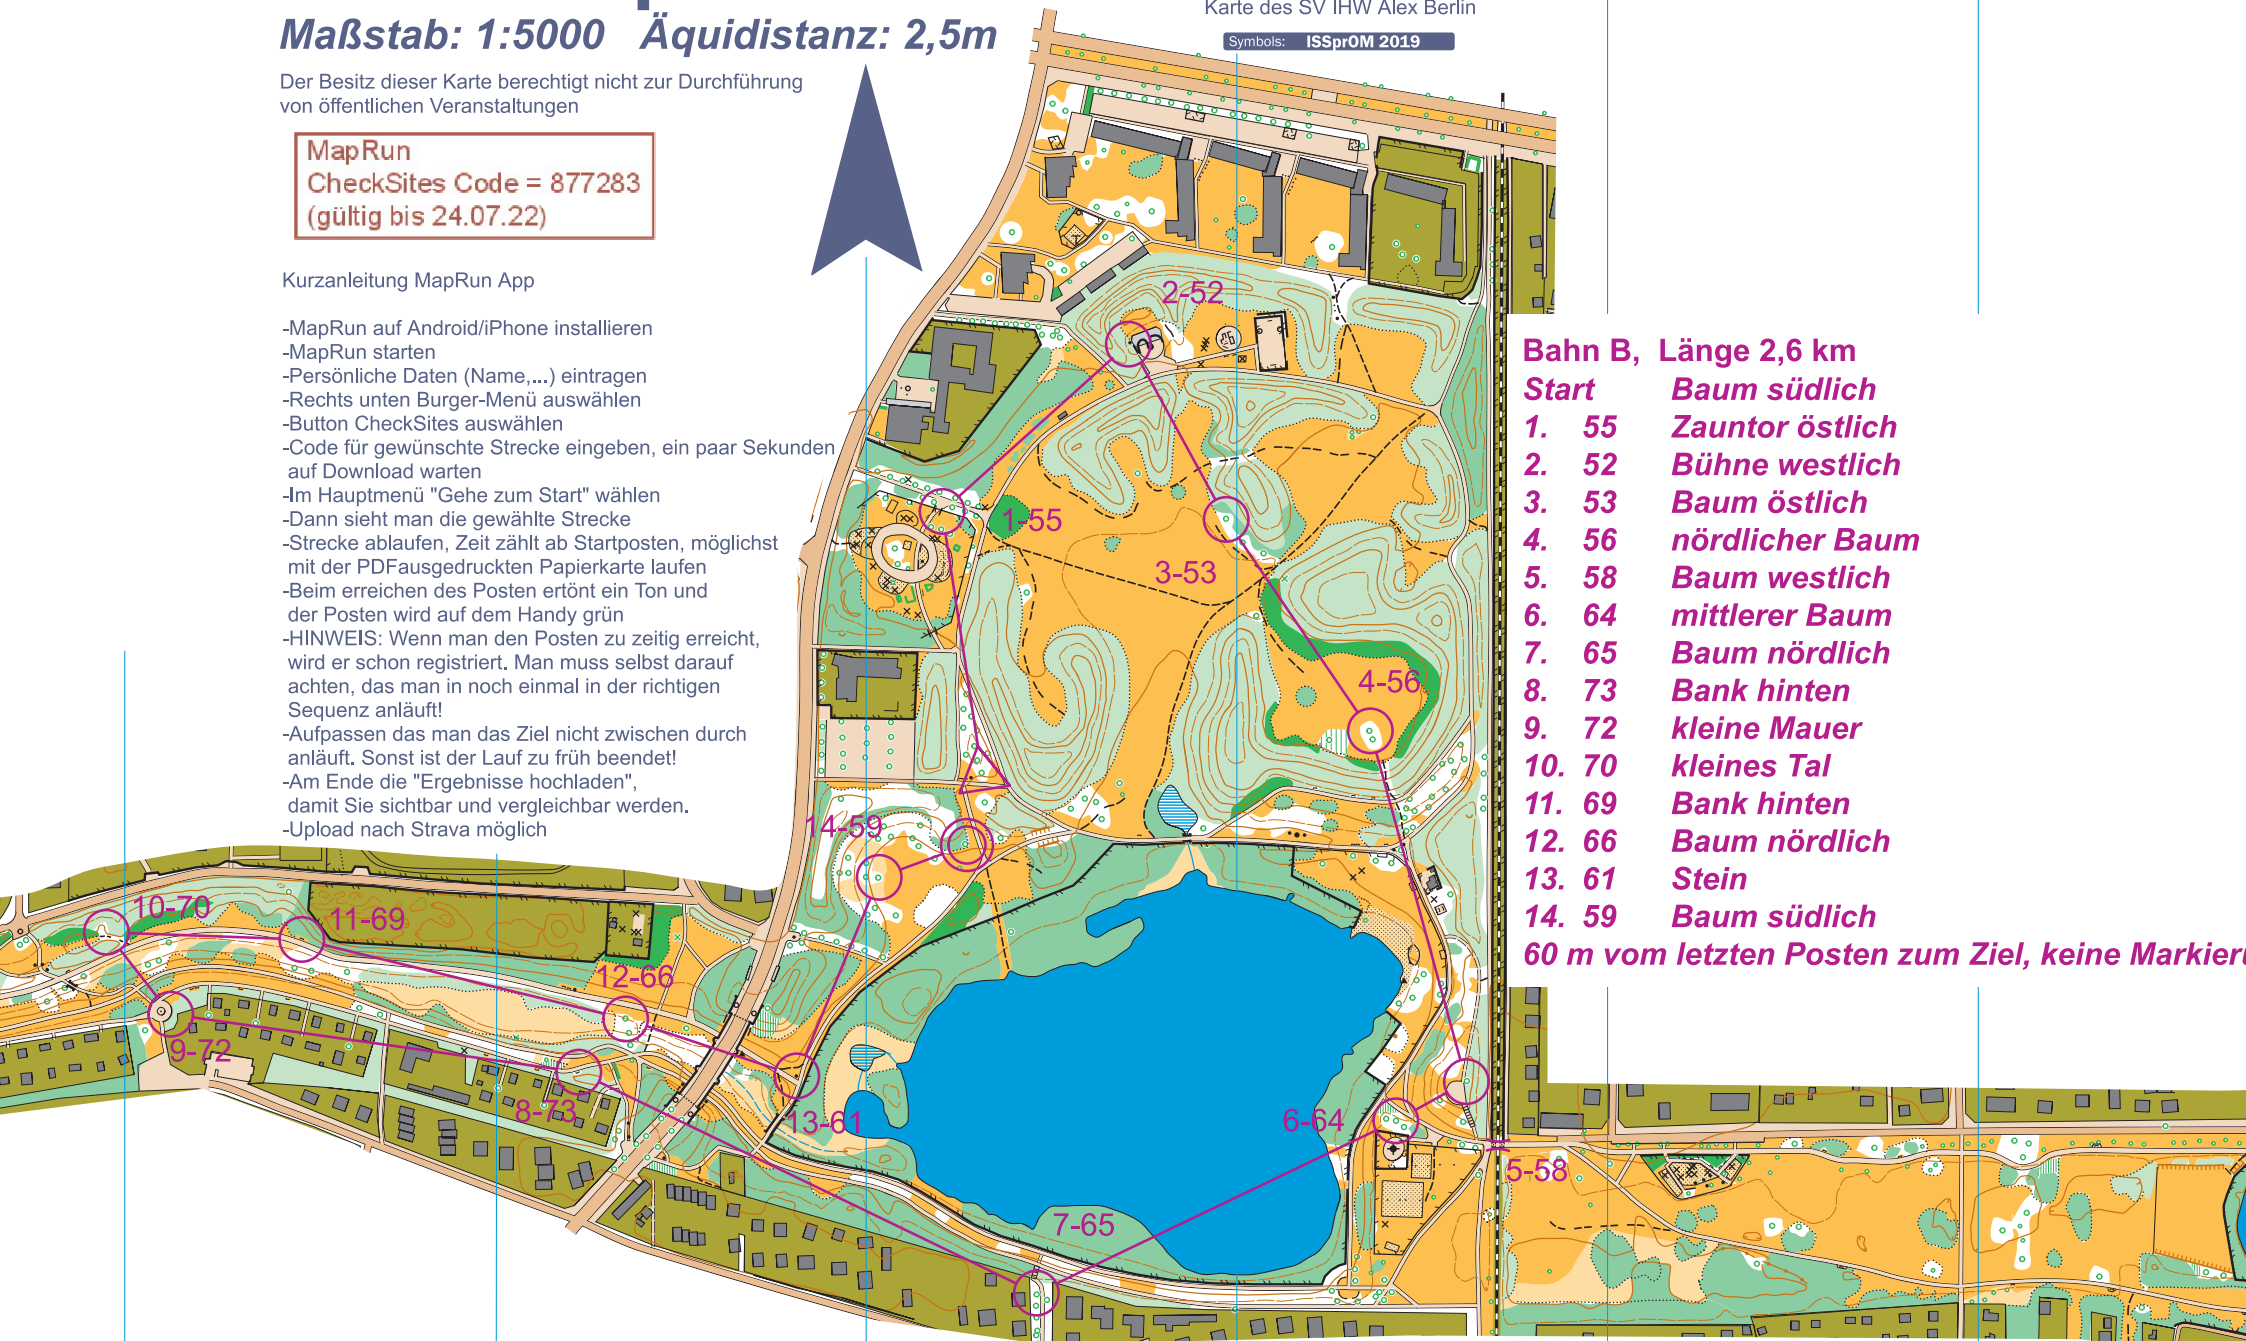

Großer Spektensee Kartenaufnahme: 3/2022

Karte des SV IHW Alex Berlin

Maßstab: 1:5000 Äquidistanz: 2,5m

Symbols: ISSprOM 2019

Der Besitz dieser Karte berechtigt nicht zur Durchführung von öffentlichen Veranstaltungen

MapRun

CheckSites Code = 877283
(gültig bis 24.07.22)

Kurzanleitung MapRun App

- MapRun auf Android/iPhone installieren
- MapRun starten
- Persönliche Daten (Name,...) eintragen
- Rechts unten Bürger-Menü auswählen
- Button CheckSites auswählen
- Code für gewünschte Strecke eingeben, ein paar Sekunden auf Download warten
- Im Hauptmenü "Gehe zum Start" wählen
- Dann sieht man die gewählte Strecke
- Strecke ablaufen, Zeit zählt ab Startposten, möglichst mit der PDFausgedruckten Papierkarte laufen
- Beim Erreichen des Posten ertönt ein Ton und der Posten wird auf dem Handy grün
- HINWEIS: Wenn man den Posten zu zeitig erreicht, wird er schon registriert. Man muss selbst darauf achten, das man in noch einmal in der richtigen Sequenz anläuft!
- Aufpassen das man das Ziel nicht zwischen durch anläuft. Sonst ist der Lauf zu früh beendet!
- Am Ende die "Ergebnisse hochladen", damit Sie sichtbar und vergleichbar werden.
- Upload nach Strava möglich

Bahn B, Länge 2,6 km

Start

- | | |
|--------|------------------------|
| | Baum südlich |
| 1. 55 | Zauntor östlich |
| 2. 52 | Bühne westlich |
| 3. 53 | Baum östlich |
| 4. 56 | nördlicher Baum |
| 5. 58 | Baum westlich |
| 6. 64 | mittlerer Baum |
| 7. 65 | Baum nördlich |
| 8. 73 | Bank hinten |
| 9. 72 | kleine Mauer |
| 10. 70 | kleines Tal |
| 11. 69 | Bank hinten |
| 12. 66 | Baum nördlich |
| 13. 61 | Stein |
| 14. 59 | Baum südlich |

60 m vom letzten Posten zum Ziel, keine Markierung